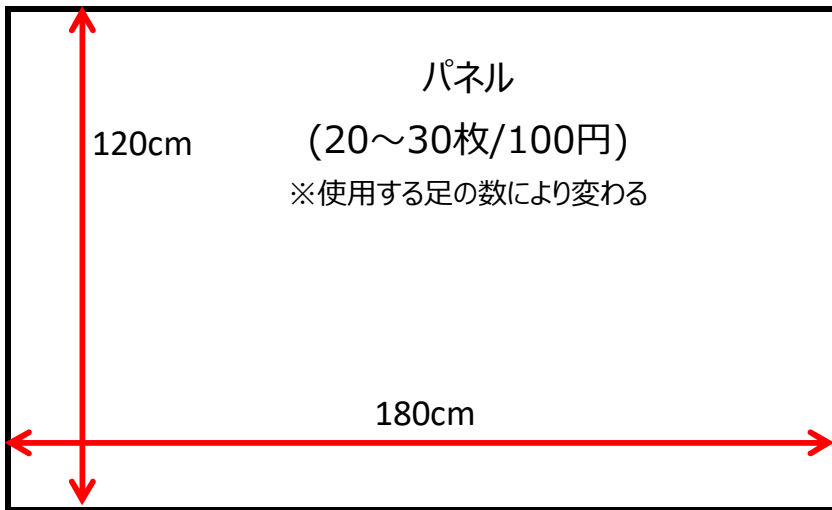

備品サイズ一覧

ホール・ギャラリーの椅子・机の数

椅子 = 75、机 = 24

机(25台/200円)

イス(75脚/100円)

事務所スクリーン(1台/500円)