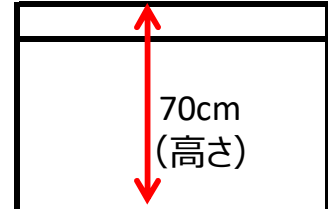

備品サイズ一覧

ホール・ギャラリーの椅子・机の数

椅子 = 75、机 = 24

机(25台/200円)

イス(75脚/100円)

事務所スクリーン(1台/500円)