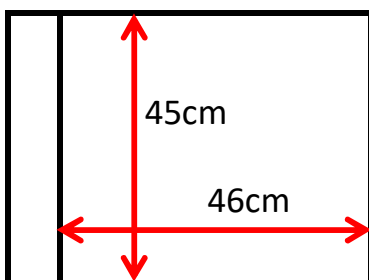

備品サイズ一覧

ホール・ギャラリーの椅子・机の数

椅子 = 75、机 = 24

机(25台/200円)

イス(75脚/100円)

事務所スクリーン(1台/500円)